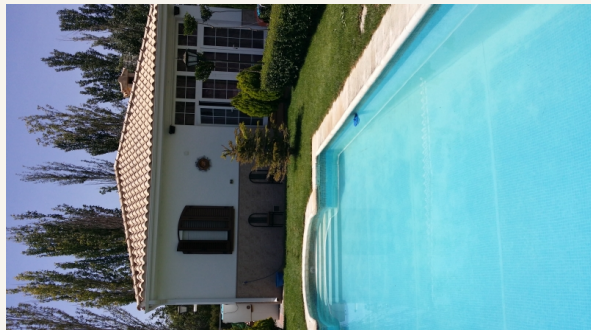

## Chalet en carretera de la alavesa h3

Casas / Chalets  
/ Adosados

Para entrar a  
vivir

Antigüedad:  
2000

M2 Útiles: 120

Dormit: 4

Baños: 2