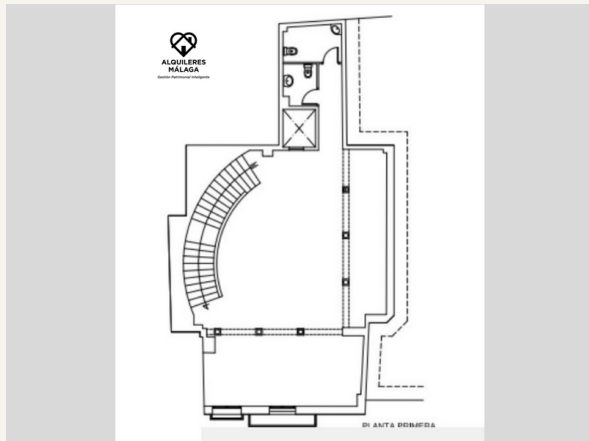

Edificio para inversores en Catedral de Málaga

Inmuebles
Especiales

Altura: 0

Antigüedad: 0

M2 Útiles: 830

Dormit: 0

Baños: 0

Málaga (Málaga)