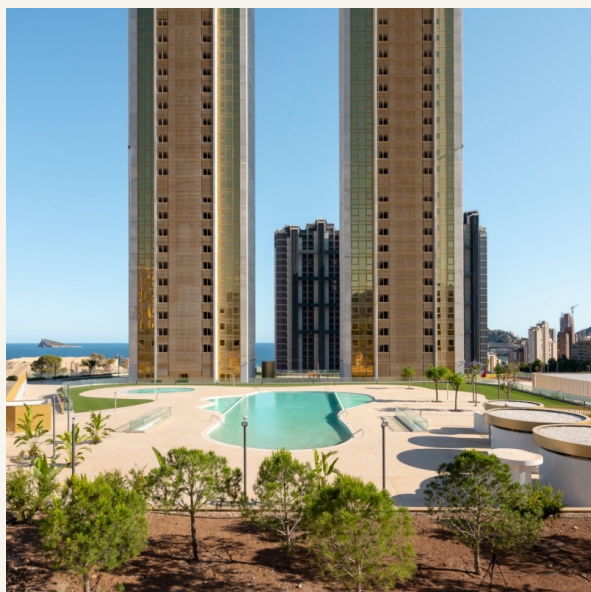

EXCLUSIVO APARTAMENTO EN RASCACIELOS ICONICO DE 3 DORMITORIOS CON VISTAS ESPECTACULARES(BENIDORM).

Pisos

Obra nueva

Antigüedad:
2021

M2 Útiles: 156

Dormit: 3

Baños: 2

Benidorm (Alicante)

EXCLUSIVO APARTAMENTO EN RASCACIELOS ICONICO DE 3 DORMITORIOS CON VISTAS ESPECTACULARES(BENIDORM)
Exclusivo residencial de apartamentos de lujo en edificio de casi 200 m. de altura, con unas maravillosas vistas al mar y un diseño icónico distribuido en 2 torres. Se encuentra a unos 300 m. de la famosa Playa de Poniente y cuenta con 6.500 m2 de selectos servicios comunitarios que incluyen un restaurante, varias piscinas, entre ellas una climatizada, gimnasio en la última planta con spa, salas de masajes y saunas, varias terrazas y la de la azotea con jacuzzis y bar para sus residentes. Una...