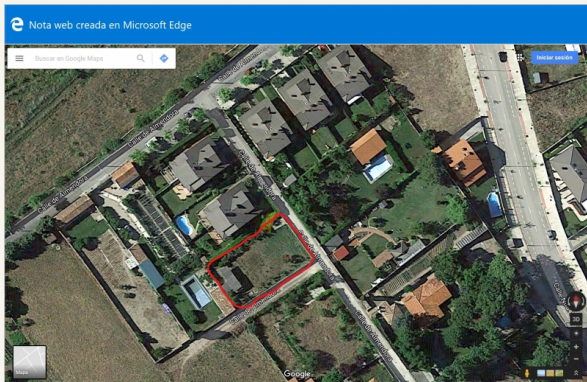

## PARCELA PARA CONSTRUIR EN HARO

Solares,  
terrenos, fincas

Urbano

Antigüedad: 0

M2 Útiles: 0

Dormit: 0

Baños: 0

### Haro (La Rioja)

EN LA MEJOR ZONA DE HARO A 10 MINUTOS ANDANDO DEL CENTRO. 900 M2 DE PARCELA CON EL 40% DEL TERRENO CONSTRUIBLE.