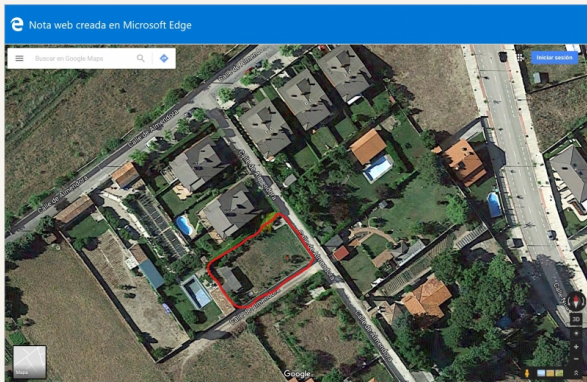

PARCELA PARA CONSTRUIR EN HARO

Solares,
terrenos, fincas

Urbano

Antigüedad: 0

M2 Útiles: 0

Dormit: 0

Baños: 0

Haro (La Rioja)

EN LA MEJOR ZONA DE HARO A 10 MINUTOS ANDANDO DEL CENTRO. 900 M2 DE PARCELA CON EL 40% DEL TERRENO CONSTRUIBLE.

Operaciones y precios

Venta

Precio: 220.000 €

Más información en

<https://www.aquimicasa.net/solares-terrenos/la-rioja/parcela-para-construir-en-haro-i18301>