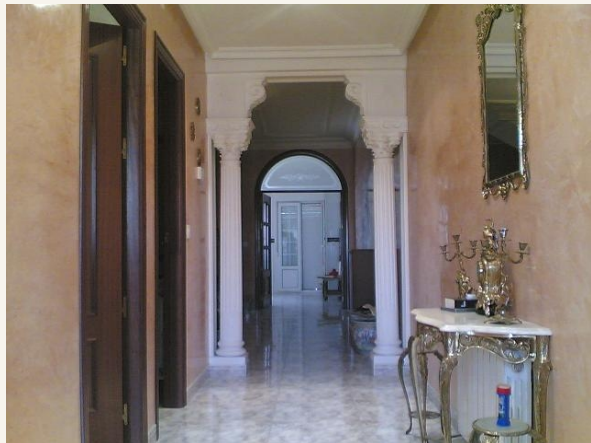

Preciosa casa tipo palacete

Dúplex

Para entrar a
vivirAntigüedad:
2007

M2 Útiles: 360

Dormit: 6

Baños: 3

Don Benito (Badajoz)

Preciosa casa prácticamente nueva. 428 mts construidos. 328 mts útiles 4 plantas incluida la del garaje, 6 habitaciones. En la planta baja, 1 habitación, 1 baño con jacuzzi, salón comedor, cocina , patio andaluz, y una segunda cocina matancera amueblada y con gran chimenea, toda la planta baja esta pintada de estuco veneciano terraza, 3 balcones. En la 2ª planta esta el ático loft con más de 100 metr. Pre instalación de aire a. Calefacción gas natural Suelo de gres porcelanico alto brillo climalit.